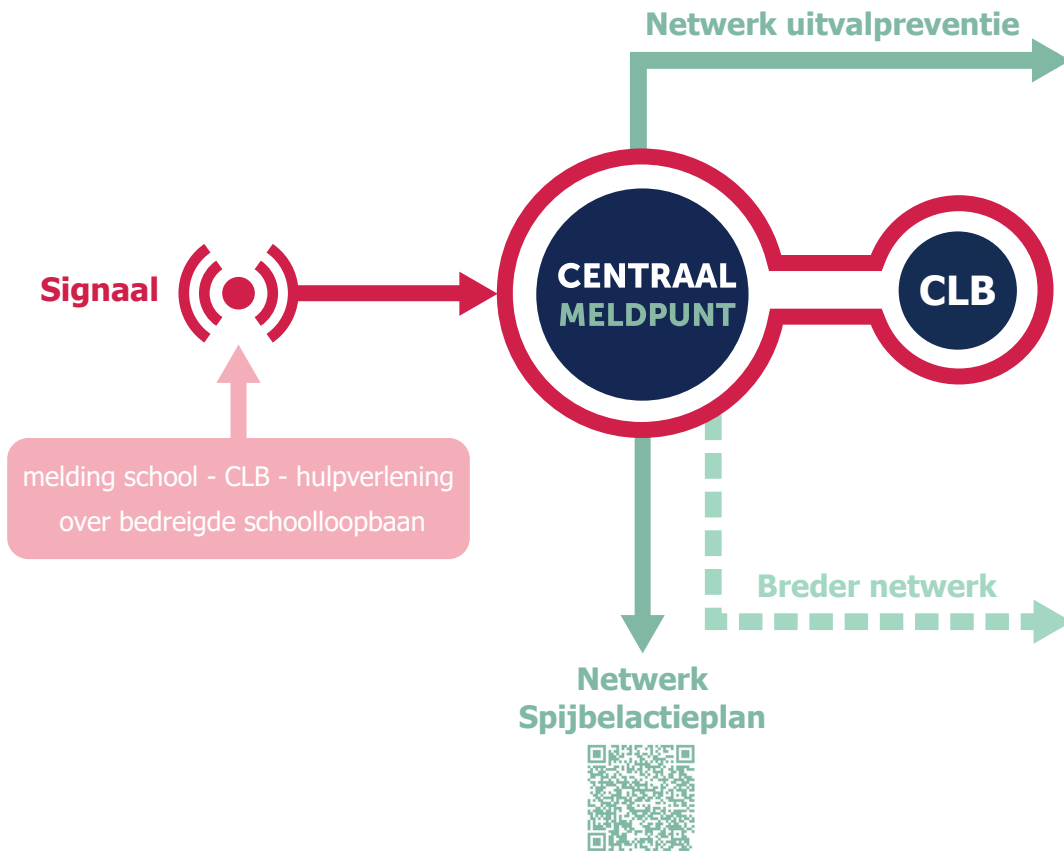

NETWERKKAART

NAFT

- Arktos
- Profo
- Lejo
- Elegast

SWAT

- Elegast

Coaching en begeleiding

- Kwadraat

Rots en water